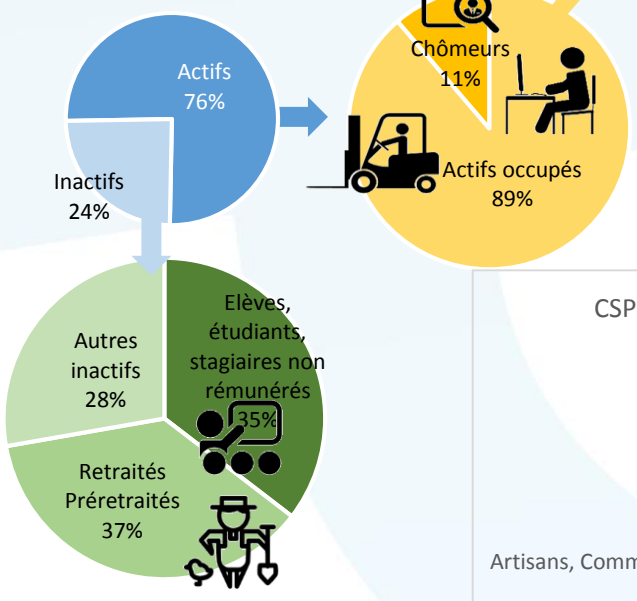

# Portrait de territoire 2017

**ARCHE AGGLO**

Mise à jour  
 Septembre 2017

## Qui sont les habitants ?

**55 900** habitants - **49%** d'hommes - **51%** de femmes

Pyramide des âges - Arche Agglo  
 Source INSEE - RP 2013 / Traitement MEEF

Diplôme le plus élevé de la population non scolarisée de plus de 15 ans - Arche Agglo  
 Source INSEE - RP 2013 / Traitement MEEF

## Que font les habitants ?

### Activité des habitants

Parmi les habitants de 15 à 64 ans :

Sur le territoire d'Arche Agglo, on compte env. 23 500 actifs ayant un emploi. Parmi eux :

- 20 185** salariés (86%) dont :
  - 85%** en CDI / titulaires fonction publique
  - 19%** à temps partiel, avec parmi eux 81% de femmes
  - 357** apprentis
  - 183** emplois aidés
  - 16** stagiaires rémunérés
- Et **3 343** non salariés : 1 906 indépendants, 1 359 employeurs, et 77 aides familiaux