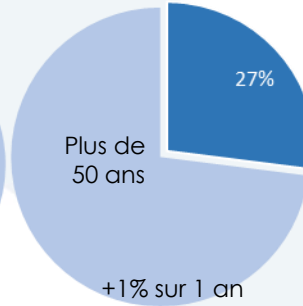

Zoom sur la demande d'emploi

Focus sur les demandeurs d'emploi fin mars 2017

(avec évolution annuelle)

5 080 demandeurs d'emploi cat. A,B,C (+2,2%)

3 015 demandeurs d'emploi cat. A (-4%)