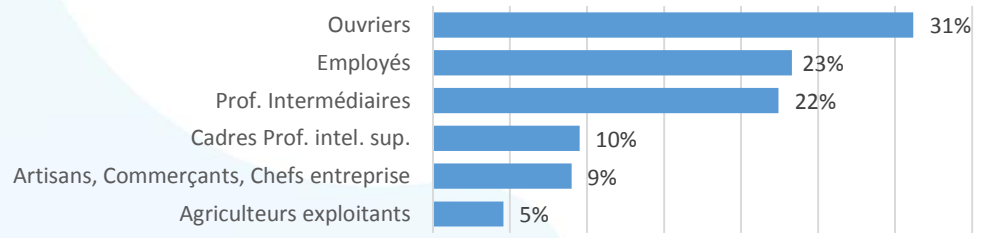

## Que font les habitants ?

### Activité des habitants

Parmi les habitants de 15 à 64 ans :

Sur le territoire d'Arche Agglo, on compte env. 23 500 actifs ayant un emploi. Parmi eux :

- 20 185** salariés (86%) dont :
  - 85%** en CDI / titulaires fonction publique
  - 19%** à temps partiel, avec parmi eux 81% de femmes
  - 357** apprentis
  - 183** emplois aidés
  - 16** stagiaires rémunérés
- Et **3 343** non salariés : 1 906 indépendants, 1 359 employeurs, et 77 aides familiaux

CSP\* des emplois occupés sur Arche Agglo (salariés et non salariés)  
 Source : INSEE - RP 2013 / Traitement MEEF

\* CSP : Catégorie Socio-Professionnelle