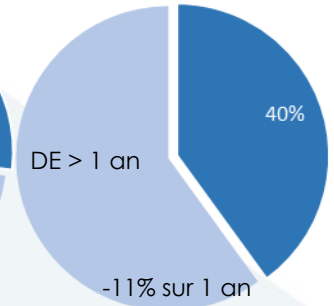

Zoom sur la demande d'emploi

Focus sur les demandeurs d'emploi fin mars 2017

(avec évolution annuelle)

5 080 demandeurs d'emploi cat. A,B,C (+2,2%)

3 015 demandeurs d'emploi cat. A (-4%)