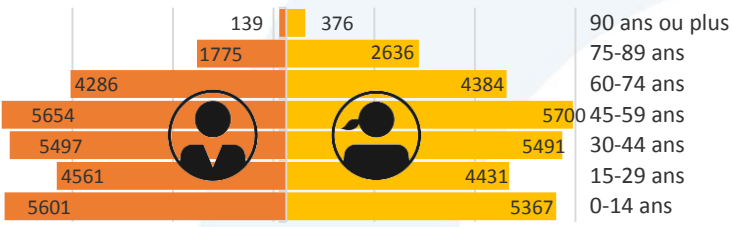

# Portrait de territoire 2017

**ARCHE AGGLO**

Mise à jour  
 Septembre 2017

## Qui sont les habitants ?

**55 900** habitants - **49%** d'hommes - **51%** de femmes

Pyramide des âges - Arche Agglo  
 Source INSEE - RP 2013 / Traitement MEEF

Diplôme le plus élevé de la population non scolarisée de plus de 15 ans - Arche Agglo  
 Source INSEE - RP 2013 / Traitement MEEF