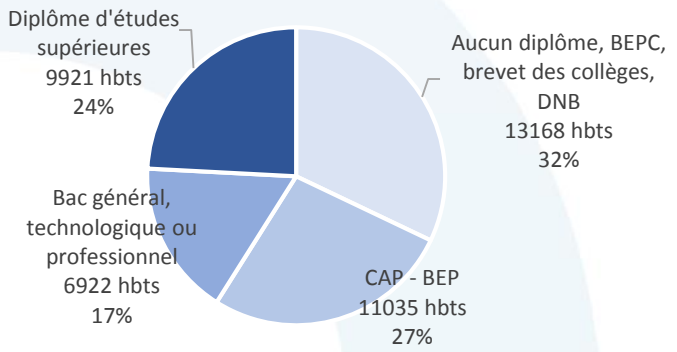

# Portrait de territoire 2017

**ARCHE AGGLO**

Mise à jour  
 Septembre 2017

## Qui sont les habitants ?

**55 900** habitants - **49%** d'hommes - **51%** de femmes

Pyramide des âges - Arche Agglo  
 Source INSEE - RP 2013 / Traitement MEEF

Diplôme le plus élevé de la population non scolarisée de plus de 15 ans - Arche Agglo  
 Source INSEE - RP 2013 / Traitement MEEF