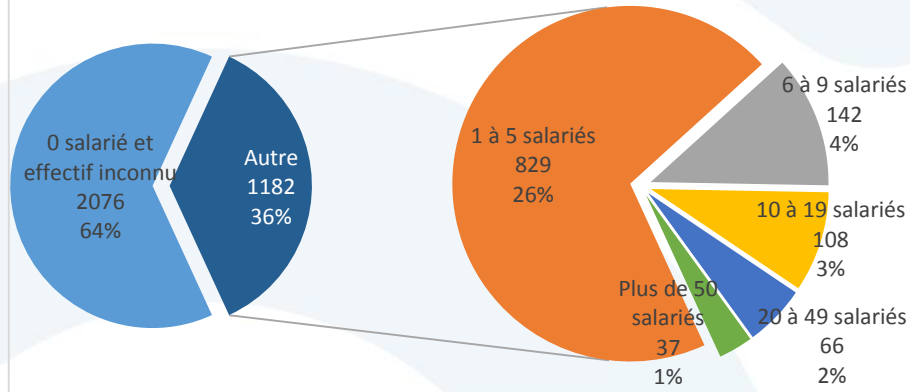

Démographie des entreprises au 24/09/2015, en nombre d'établissements - Arche Agglo

Source : INSEE - traitement MEEF