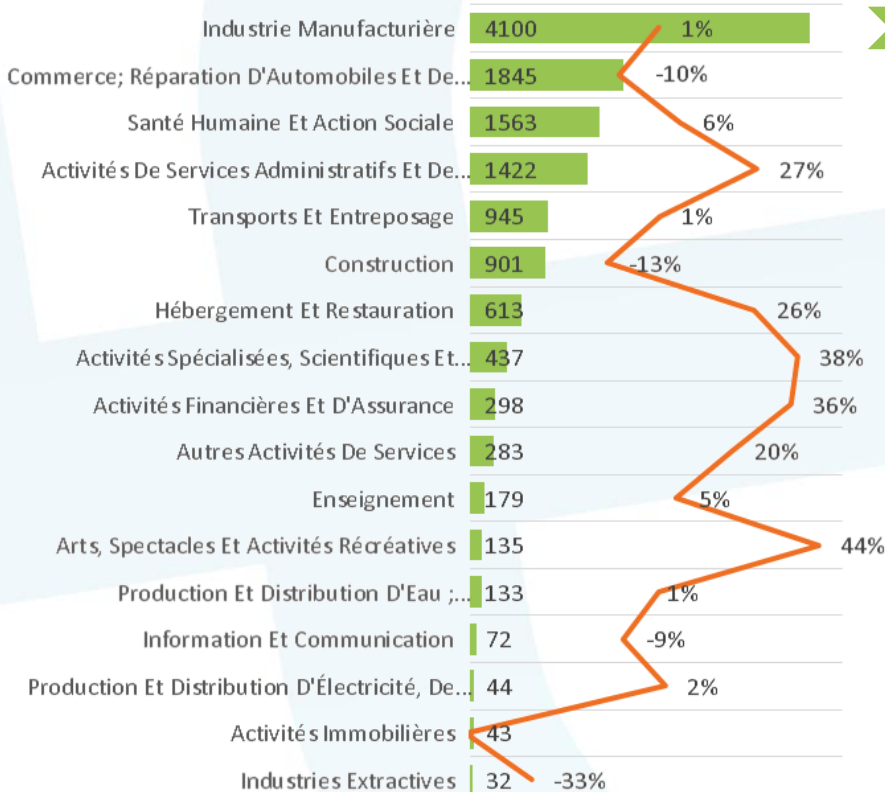

Effectifs salariés privés : volume au 31/12/2015 et évolution 2008-2015 sur Arche Agglo

Source : ACOSS-URSSAF - Traitement MEEF