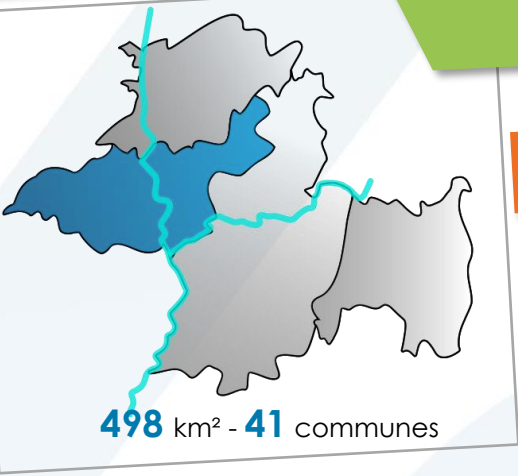

# Portrait de territoire 2017

**ARCHE AGGLO**

Mise à jour  
 Septembre 2017

## Qui sont les habitants ?

**55 900** habitants - **49%** d'hommes - **51%** de femmes

Pyramide des âges - Arche Agglo  
 Source INSEE - RP 2013 / Traitement MEEF

Diplôme le plus élevé de la population non scolarisée de plus de 15 ans - Arche Agglo  
 Source INSEE - RP 2013 / Traitement MEEF