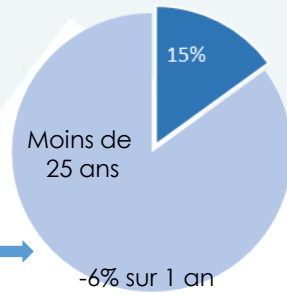

Zoom sur la demande d'emploi

Focus sur les demandeurs d'emploi fin mars 2017

(avec évolution annuelle)

5 080 demandeurs d'emploi cat. A,B,C (+2,2%)

3 015 demandeurs d'emploi cat. A (-4%)