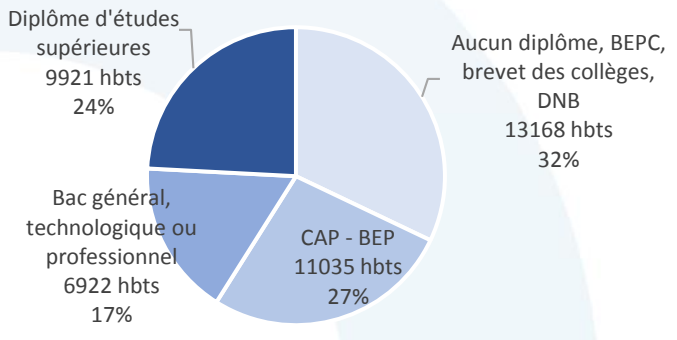

Portrait de territoire 2017

ARCHE AGGLO

Qui sont les habitants ?

55 900 habitants - **49%** d'hommes – **51%** de femmes

Diplôme le plus élevé de la population non scolarisée de plus de 15 ans - Arche Agglo
 Source INSEE - RP 2013 / Traitement MEEF

Pyramide des âges - Arche Agglo
 Source INSEE - RP 2013 / Traitement MEEF

Que font les habitants ?

Activité des habitants

Parmi les habitants de 15 à 64 ans :

Sur le territoire d'Arche Agglo, on compte env. 23 500 actifs ayant un emploi. Parmi eux :