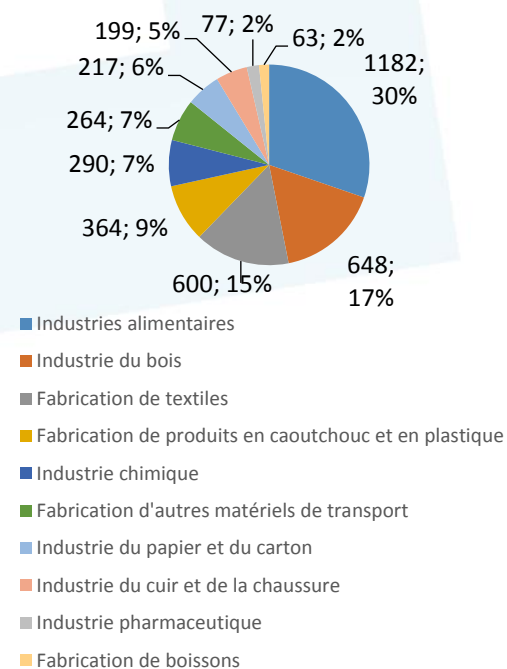

(avec évolution annuelle)

5 080 demandeurs d'emploi cat. A,B,C (+2,2%)

3 015 demandeurs d'emploi cat. A (-4%)

Tissu économique

- **3 258** établissements sont actifs sur le territoire.
- Dans le secteur privé, l'URSSAF comptait **1372** établissements employeurs implantés sur la communauté d'agglomération au 31/12/2015 (chiffre stable depuis 2008), qui totalisaient **13 045** salariés, soit en moyenne **9,5** salariés par entreprise.

Démographie des entreprises au 24/09/2015, en nombre d'établissements - Arche Agglo

Source : INSEE - traitement MEEF

Effectifs salariés privés : volume au 31/12/2015 et évolution 2008-2015 sur Arche Agglo

Source : ACOSS-URSSAF - Traitement MEEF

Industries manufacturières : les 10 principaux sous-secteurs de Arche Agglo en terme d'effectif salarié privé

Source : ACOSS URSSAF - traitement MEEF

Maison de l'Emploi, de l'Entreprise et de la Formation