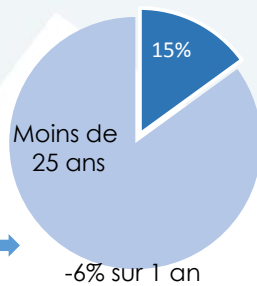

Zoom sur la demande d'emploi

Focus sur les demandeurs d'emploi fin mars 2017

(avec évolution annuelle)

5 080 demandeurs d'emploi cat. A,B,C (+2,2%)

3 015 demandeurs d'emploi cat. A (-4%)