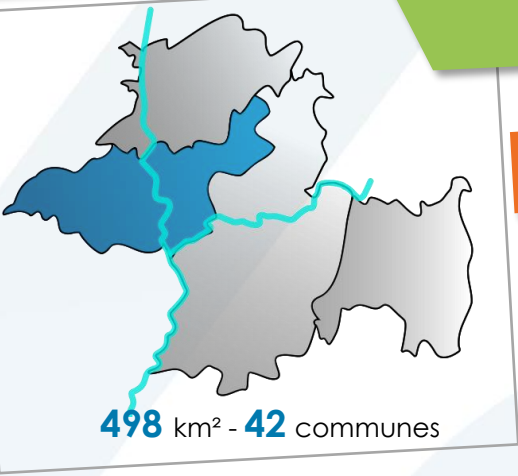

Portrait de territoire 2017

ARCHE AGGLO

Qui sont les habitants ?

55 900 habitants - **49%** d'hommes – **51%** de femmes

Diplôme le plus élevé de la population non scolarisée de plus de 15 ans - Arche Agglo
 Source INSEE - RP 2013 / Traitement MEEF

Pyramide des âges - Arche Agglo
 Source INSEE - RP 2013 / Traitement MEEF

Que font les habitants ?

Activité des habitants

Parmi les habitants de 15 à 64 ans :

Sur le territoire d'Arche Agglo, on compte env. 23 500 actifs ayant un emploi. Parmi eux :