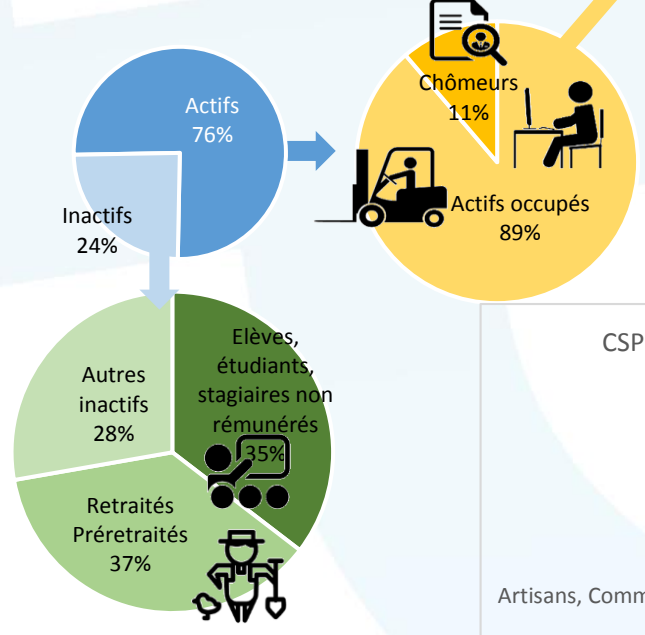

Portrait de territoire 2017

ARCHE AGGLO

Qui sont les habitants ?

55 900 habitants - **49%** d'hommes – **51%** de femmes

Diplôme le plus élevé de la population non scolarisée de plus de 15 ans - Arche Agglo
 Source INSEE - RP 2013 / Traitement MEEF

Pyramide des âges - Arche Agglo
 Source INSEE - RP 2013 / Traitement MEEF

Que font les habitants ?

Activité des habitants

Parmi les habitants de 15 à 64 ans :

Sur le territoire d'Arche Agglo, on compte env. 23 500 actifs ayant un emploi. Parmi eux :

- 20 185** salariés (86%) dont :
 - 85%** en CDI / titulaires fonction publique
 - 19%** à temps partiel, avec parmi eux 81% de femmes
 - 357** apprentis
 - 183** emplois aidés
 - 16** stagiaires rémunérés
- Et **3 343** non salariés : 1 906 indépendants, 1 359 employeurs, et 77 aides familiaux