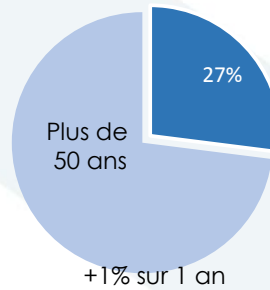

Zoom sur la demande d'emploi

Focus sur les demandeurs d'emploi fin mars 2017

(avec évolution annuelle)

5 080 demandeurs d'emploi cat. A,B,C (+2,2%)

3 015 demandeurs d'emploi cat. A (-4%)