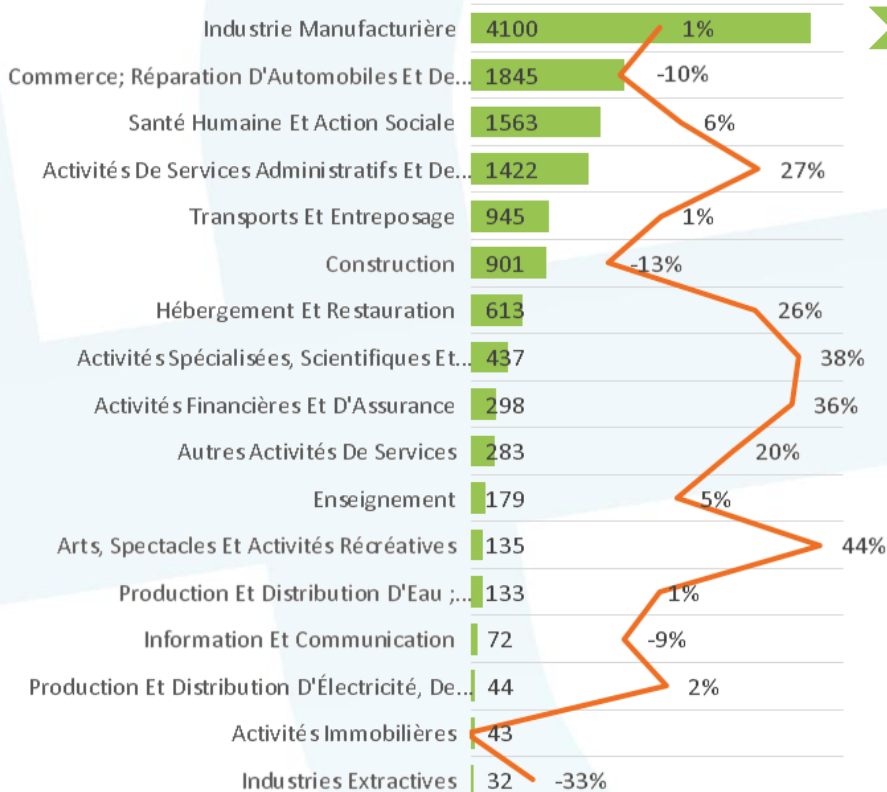

Zoom sur la demande d'emploi

Focus sur les demandeurs d'emploi fin mars 2017

(avec évolution annuelle)

5 080 demandeurs d'emploi cat. A,B,C (+2,2%)

3 015 demandeurs d'emploi cat. A (-4%)

Tissu économique

- **3 258** établissements sont actifs sur le territoire.
- Dans le secteur privé, l'URSSAF comptait **1372** établissements employeurs implantés sur la communauté d'agglomération au 31/12/2015 (chiffre stable depuis 2008), qui totalisaient **13 045** salariés, soit en moyenne **9,5** salariés par entreprise.

Démographie des entreprises au 24/09/2015, en nombre d'établissements - Arche Agglo

Source : INSEE - traitement MEEF

Effectifs salariés privés : volume au 31/12/2015 et évolution 2008-2015 sur Arche Agglo

Source : ACOSS-URSSAF - Traitement MEEF

Industries manufacturières : les 10 principaux sous-secteurs de Arche Agglo en terme d'effectif salarié privé

Source : ACOSS URSSAF - traitement MEEF

Maison de l'Emploi, de l'Entreprise et de la Formation

9, rue Praneuf 26 100 Romans sur Isère • 04 69 64 73 45 • contact@meeef26.org • www.meeef26.org

Maison de l'Emploi de l'Entreprise et de la Formation

@MEEF26