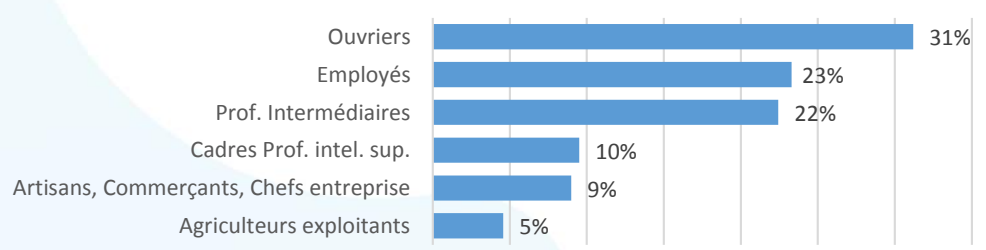

Sur le territoire d'Arche Agglo, on compte env. 23 500 actifs ayant un emploi. Parmi eux :

- **20 185** salariés (86%) dont :
  - **85%** en CDI / titulaires fonction publique
  - **19%** à temps partiel, avec parmi eux 81% de femmes
  - **357** apprentis
  - **183** emplois aidés
  - **16** stagiaires rémunérés
- Et **3 343** non salariés : 1 906 indépendants, 1 359 employeurs, et 77 aides familiaux

CSP* des emplois occupés sur Arche Agglo (salariés et non salariés)
Source : INSEE - RP 2013 / Traitement MEEF