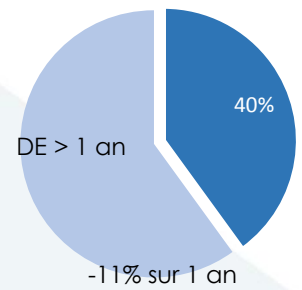

Pyramide des âges - Arche Agglo
 Source INSEE - RP 2013 / Traitement MEEF

Que font les habitants ?

Activité des habitants

Parmi les habitants de 15 à 64 ans :

Sur le territoire d'Arche Agglo, on compte env. 23 500 actifs ayant un emploi. Parmi eux :

- 20 185** salariés (86%) dont :
 - 85%** en CDI / titulaires fonction publique
 - 19%** à temps partiel, avec parmi eux 81% de femmes
 - 357** apprentis
 - 183** emplois aidés
 - 16** stagiaires rémunérés
- Et **3 343** non salariés : 1 906 indépendants, 1 359 employeurs, et 77 aides familiaux

CSP* des emplois occupés sur Arche Agglo (salariés et non salariés)
 Source : INSEE - RP 2013 / Traitement MEEF

* CSP : Catégorie Socio-Professionnelle

Zoom sur la demande d'emploi

Focus sur les demandeurs d'emploi fin mars 2017

(avec évolution annuelle)

5 080 demandeurs d'emploi cat. A,B,C (+2,2%)

3 015 demandeurs d'emploi cat. A (-4%)

Tissu économique

- **3 258** établissements sont actifs sur le territoire.
- Dans le secteur privé, l'URSSAF comptait **1372** établissements employeurs implantés sur la communauté d'agglomération au 31/12/2015 (chiffre stable depuis 2008), qui totalisaient **13 045** salariés, soit en moyenne **9,5** salariés par entreprise.