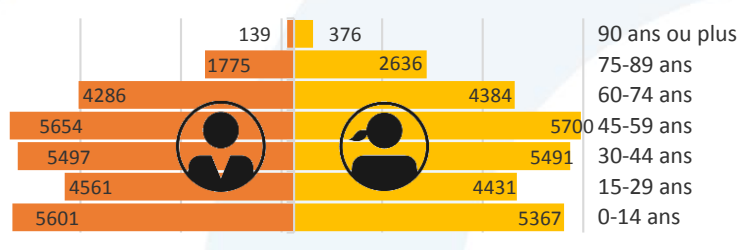

Portrait de territoire 2017

ARCHE AGGLO

Qui sont les habitants ?

55 900 habitants - **49%** d'hommes – **51%** de femmes

Diplôme le plus élevé de la population non scolarisée de plus de 15 ans - Arche Agglo
 Source INSEE - RP 2013 / Traitement MEEF

Pyramide des âges - Arche Agglo
 Source INSEE - RP 2013 / Traitement MEEF

Que font les habitants ?

Activité des habitants

Parmi les habitants de 15 à 64 ans :

Sur le territoire d'Arche Agglo, on compte env. 23 500 actifs ayant un emploi. Parmi eux :

- 20 185** salariés (86%) dont :
 - 85%** en CDI / titulaires fonction publique
 - 19%** à temps partiel, avec parmi eux 81% de femmes
 - 357** apprentis
 - 183** emplois aidés
 - 16** stagiaires rémunérés
- Et **3 343** non salariés : 1 906 indépendants, 1 359 employeurs, et 77 aides familiaux