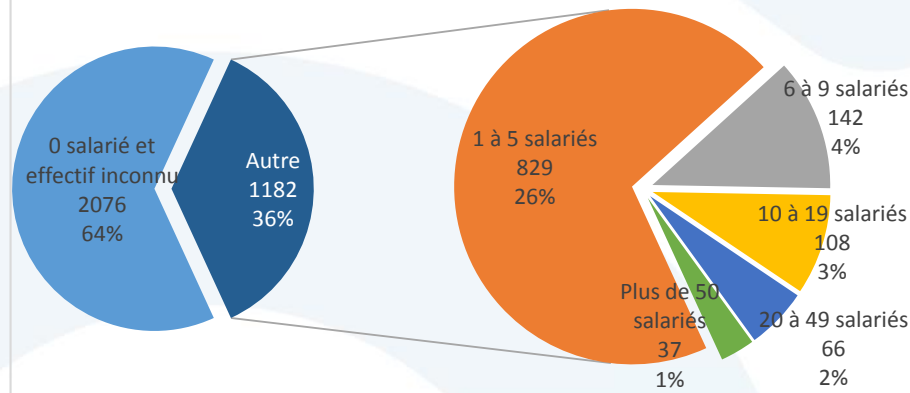

Démographie des entreprises au 24/09/2015, en nombre d'établissements - Arche Agglo

Source : INSEE - traitement MEEF

Effectifs salariés privés : volume au 31/12/2015 et évolution 2008-2015 sur Arche Agglo

Source : ACOSS-URSSAF - Traitement MEEF