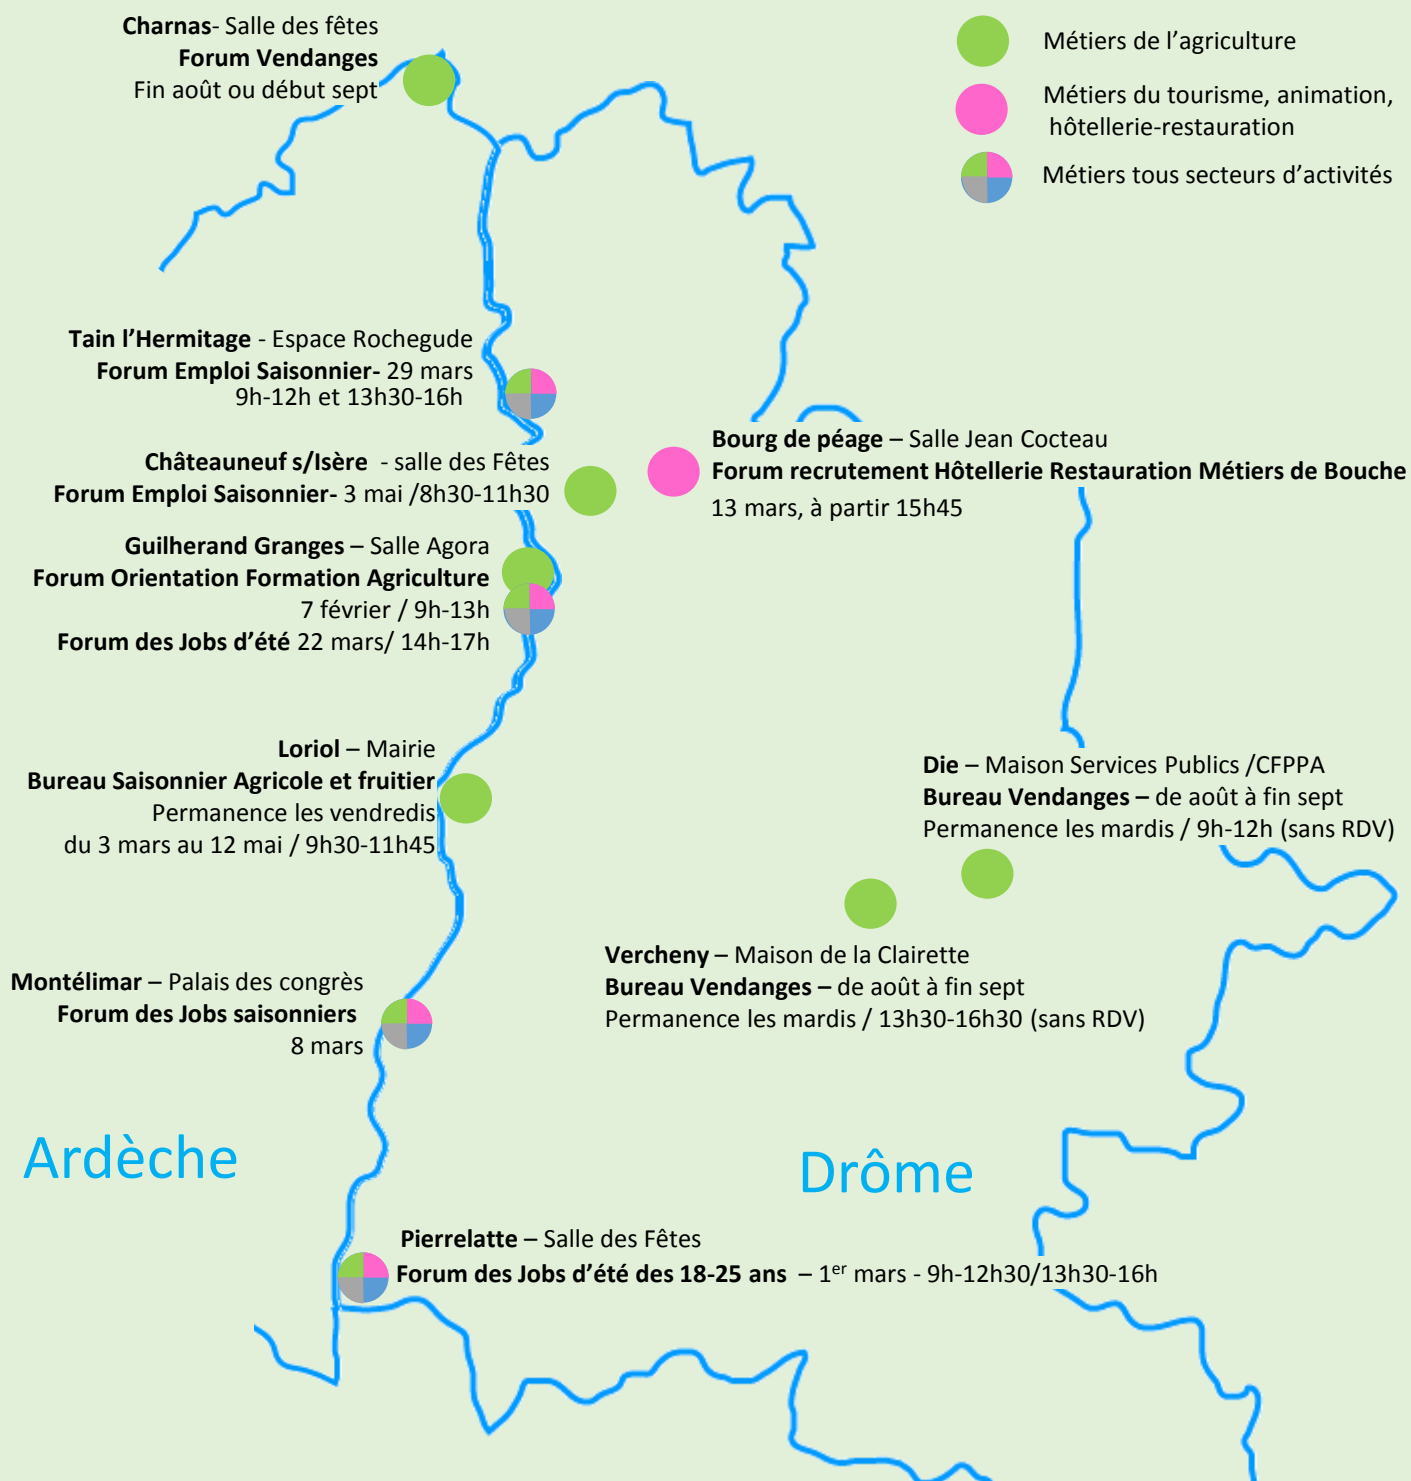

Forums, Job Dating, Permanences EMPLOI 2017 dédiés aux SAISONNIERS

Réalisation : MAISON EMPLOI ENTREPRISE FORMATION

Source : Organisateur des forums

Pensez à consulter la dernière mise à jour sur meef26.org

Liste non exhaustive

Vous êtes organisateur, vous voulez voir apparaître votre forum, contactez nous

Mise à jour 31/1/2017

Une dynamique
au cœur de Drôme-Ardèche