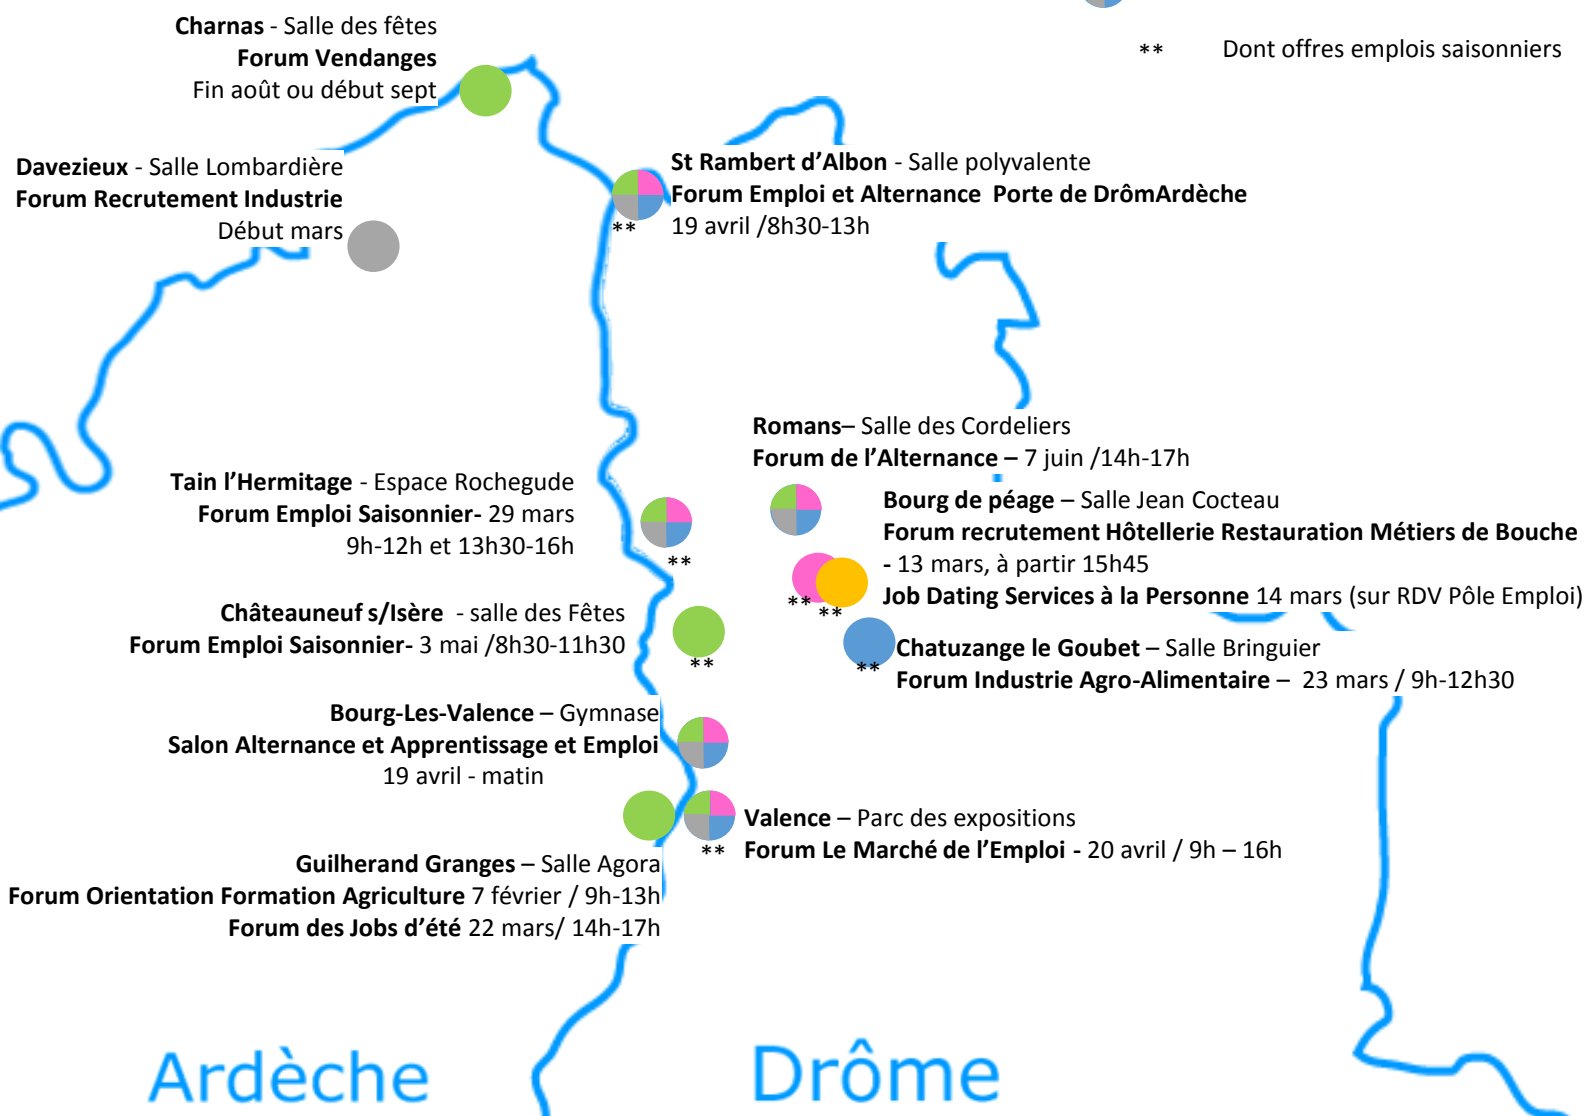

FORUMS, JOB DATING EMPLOI

1^{er} semestre 2017

-  Métiers de l'agriculture
-  Métiers de l'agroalimentaire
-  Métiers du tourisme, animation, hôtellerie-restauration
-  Métiers du services à la personne
-  Métiers de l'industrie
-  Métiers tous secteurs d'activités

** Dont offres emplois saisonniers

Réalisation : MAISON EMPLOI ENTREPRISE FORMATION

Source : Organisateur des forums

Pensez à consulter la dernière mise à jour sur meef26.org

Liste non exhaustive

Vous êtes organisateur, vous voulez voir apparaître votre forum, contactez nous

Mise à jour 31/1/2017

Une dynamique
au cœur de Drôme-Ardèche