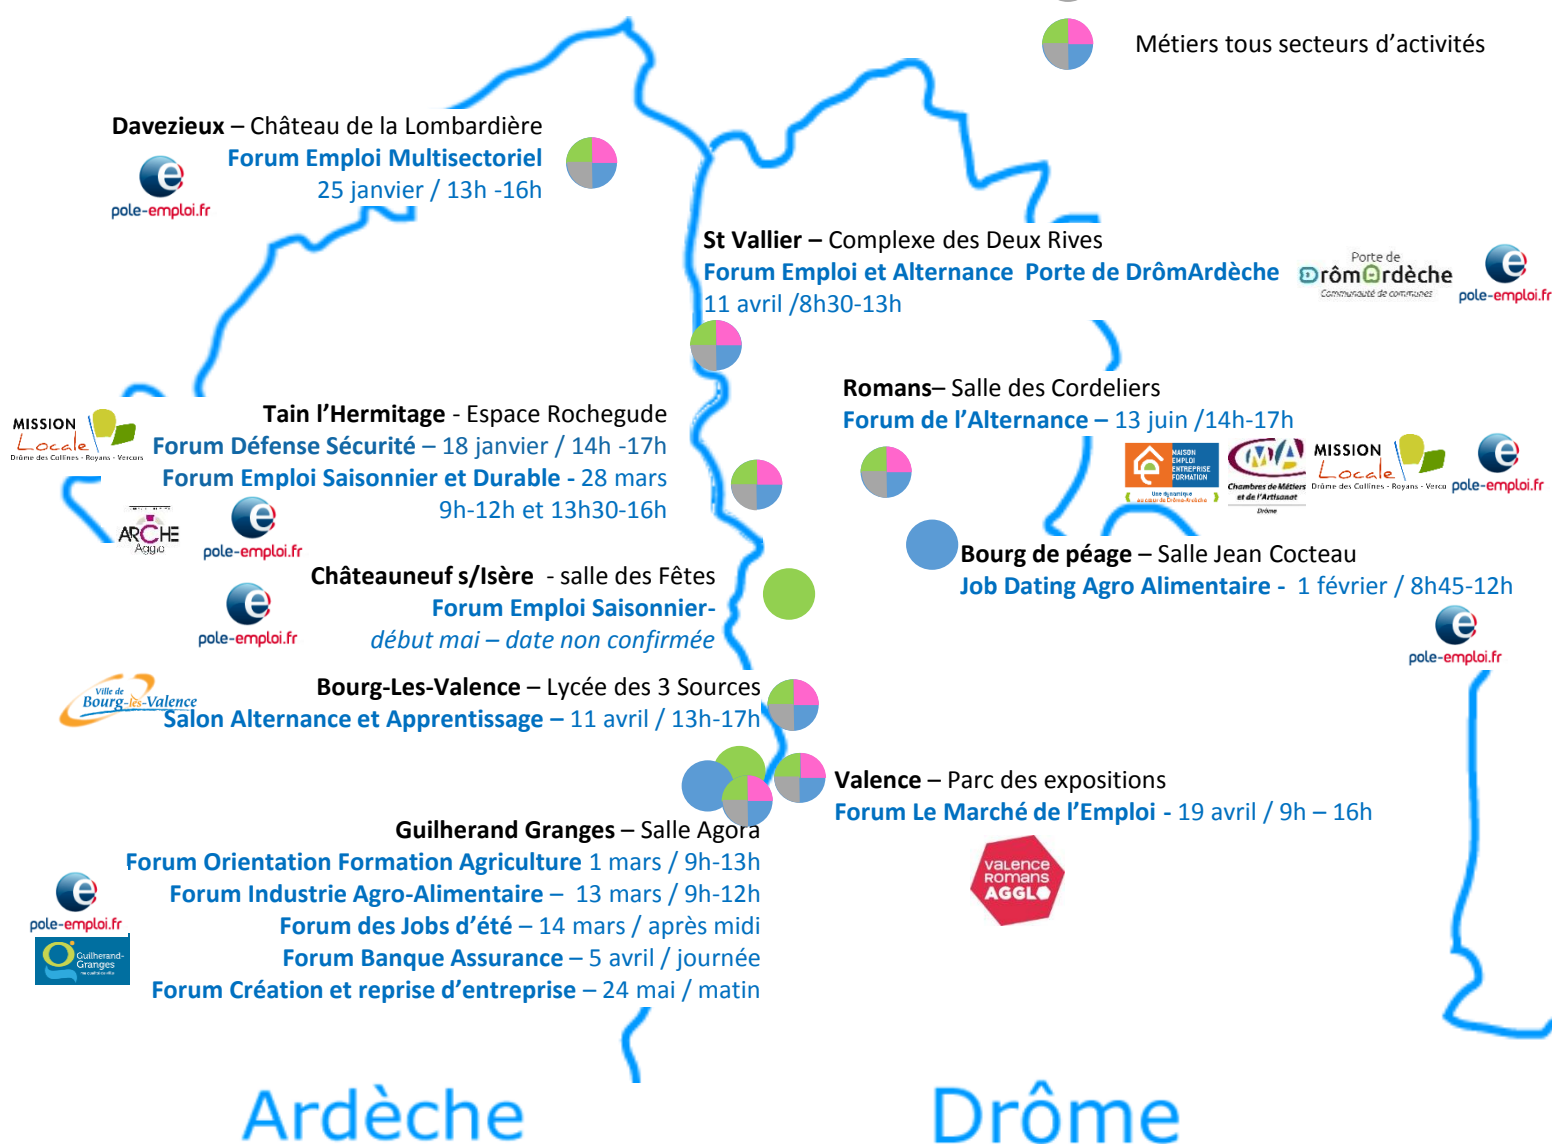

FORUMS, JOB DATING EMPLOI

Carte synthétique - 1^{er} semestre 2018

sur les Communautés d'Agglomération Valence Romans Agglo, Arche Agglo, les Communautés de Communes
Porte de DrômArdèche, Royans Vercors et alentours

Dernière mise à jour 29/1/2018

-  Métiers de l'agriculture
-  Métiers de l'agroalimentaire
-  Métiers du tourisme, animation, hôtellerie-restauration
-  Métiers du services à la personne
-  Métiers de l'industrie
-  Métiers tous secteurs d'activités

**MAISON
EMPLOI
ENTREPRISE
FORMATION**

Une dynamique
au cœur de Drôme-Ardèche

Cette carte vous est proposée par la MEEF.
Vous êtes organisateur, vous voulez voir apparaître votre forum, contactez nous.
Seuls les organisateurs porteurs des forums sont indiqués.